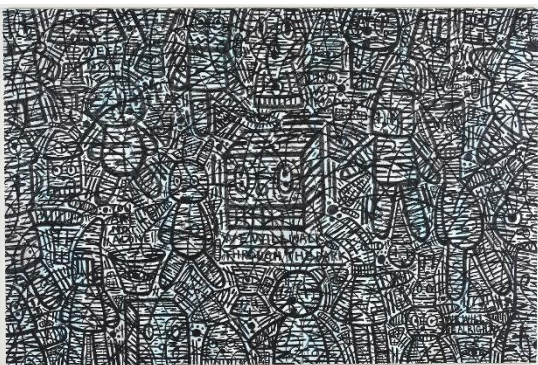

Then we will walk through the dark

2022. 5. 4. – 2022. 5. 29.
GANA ART BOGWANG42, Bogwang-ro, Yongsan-gu, Seoul, 04415,
Republic of Korea

T. 82 2 395 5005

www.ganaart.com
info@ganaart.com

가나아트 한남은 세상을 향한 순수하고 따뜻한 시각이 반영된 캐릭터를 통해 독자적인 예술세계를 펼쳐나가는 에디강(b. 1980) 작가의 개인전 《Then we will walk through the dark》를 개최한다. 이번 전시는 회화 및 드로잉 신작을 어둠에서 빛으로 나아가는 서사 구조를 통해 선보임으로써, 예술이 지닌 치유의 가능성과 긍정적인 에너지를 전달하고자 한다. 심적으로 혼란스러웠던 시기, 마음속에서 되뇌던 문구와 끊임없이 떠오르던 심상을 화면에 가득 채워 완성한 <Upside down>, 물리적 세계 너머에 존재하는 사랑을 이야기하며 아픔이 치유되는 과정을 보여주는 <We will be alright>, 그리고 지도라는 매체를 배경으로 삼아 그린 <Draw your own map> 등 이번 전시에서 소개되는 작품은 모두 작가의 개인적인 경험에서 비롯되었지만 슬픔의 극복과 희망이라는 보편적인 주제를 다룬다. 아픔이 사랑으로 승화되는 과정을 그려낸 이번 전시가 어둠에서 빛을 향해 나아가기를 선택한 작가와 동행하며 치유와 희망의 순간을 경험할 수 있는 기회를 제공하기를 기대한다.

Gana Art Hannam is pleased to announce the opening of Eddie Kang (b. 1980)'s solo exhibition *Then we will walk through the dark*. With the various characters that symbolize his memories and personal experiences, Kang expresses his journey of life in a bright, optimistic manner. Featuring his paintings and drawings in a narrative structure, it aims to deliver a hopeful message and the healing potential of art. The exhibition consists of two main series: *Upside down*, filled with images and phrases hovering around his head when he was personally going through a difficult time; and *We will be alright* which speaks about love transcending the physical world. It also features *Draw your own map*, a series of works drawn on a city map and paintings created with these 'map drawings' as their bases. Although these works were born out of Kang's personal experiences, they all speak about universal themes such as love and turning pain into hope. Inviting the audience to accompany the artist who chose to walk through the dark, the exhibition wishes to provide them with a moment of healing and hope.